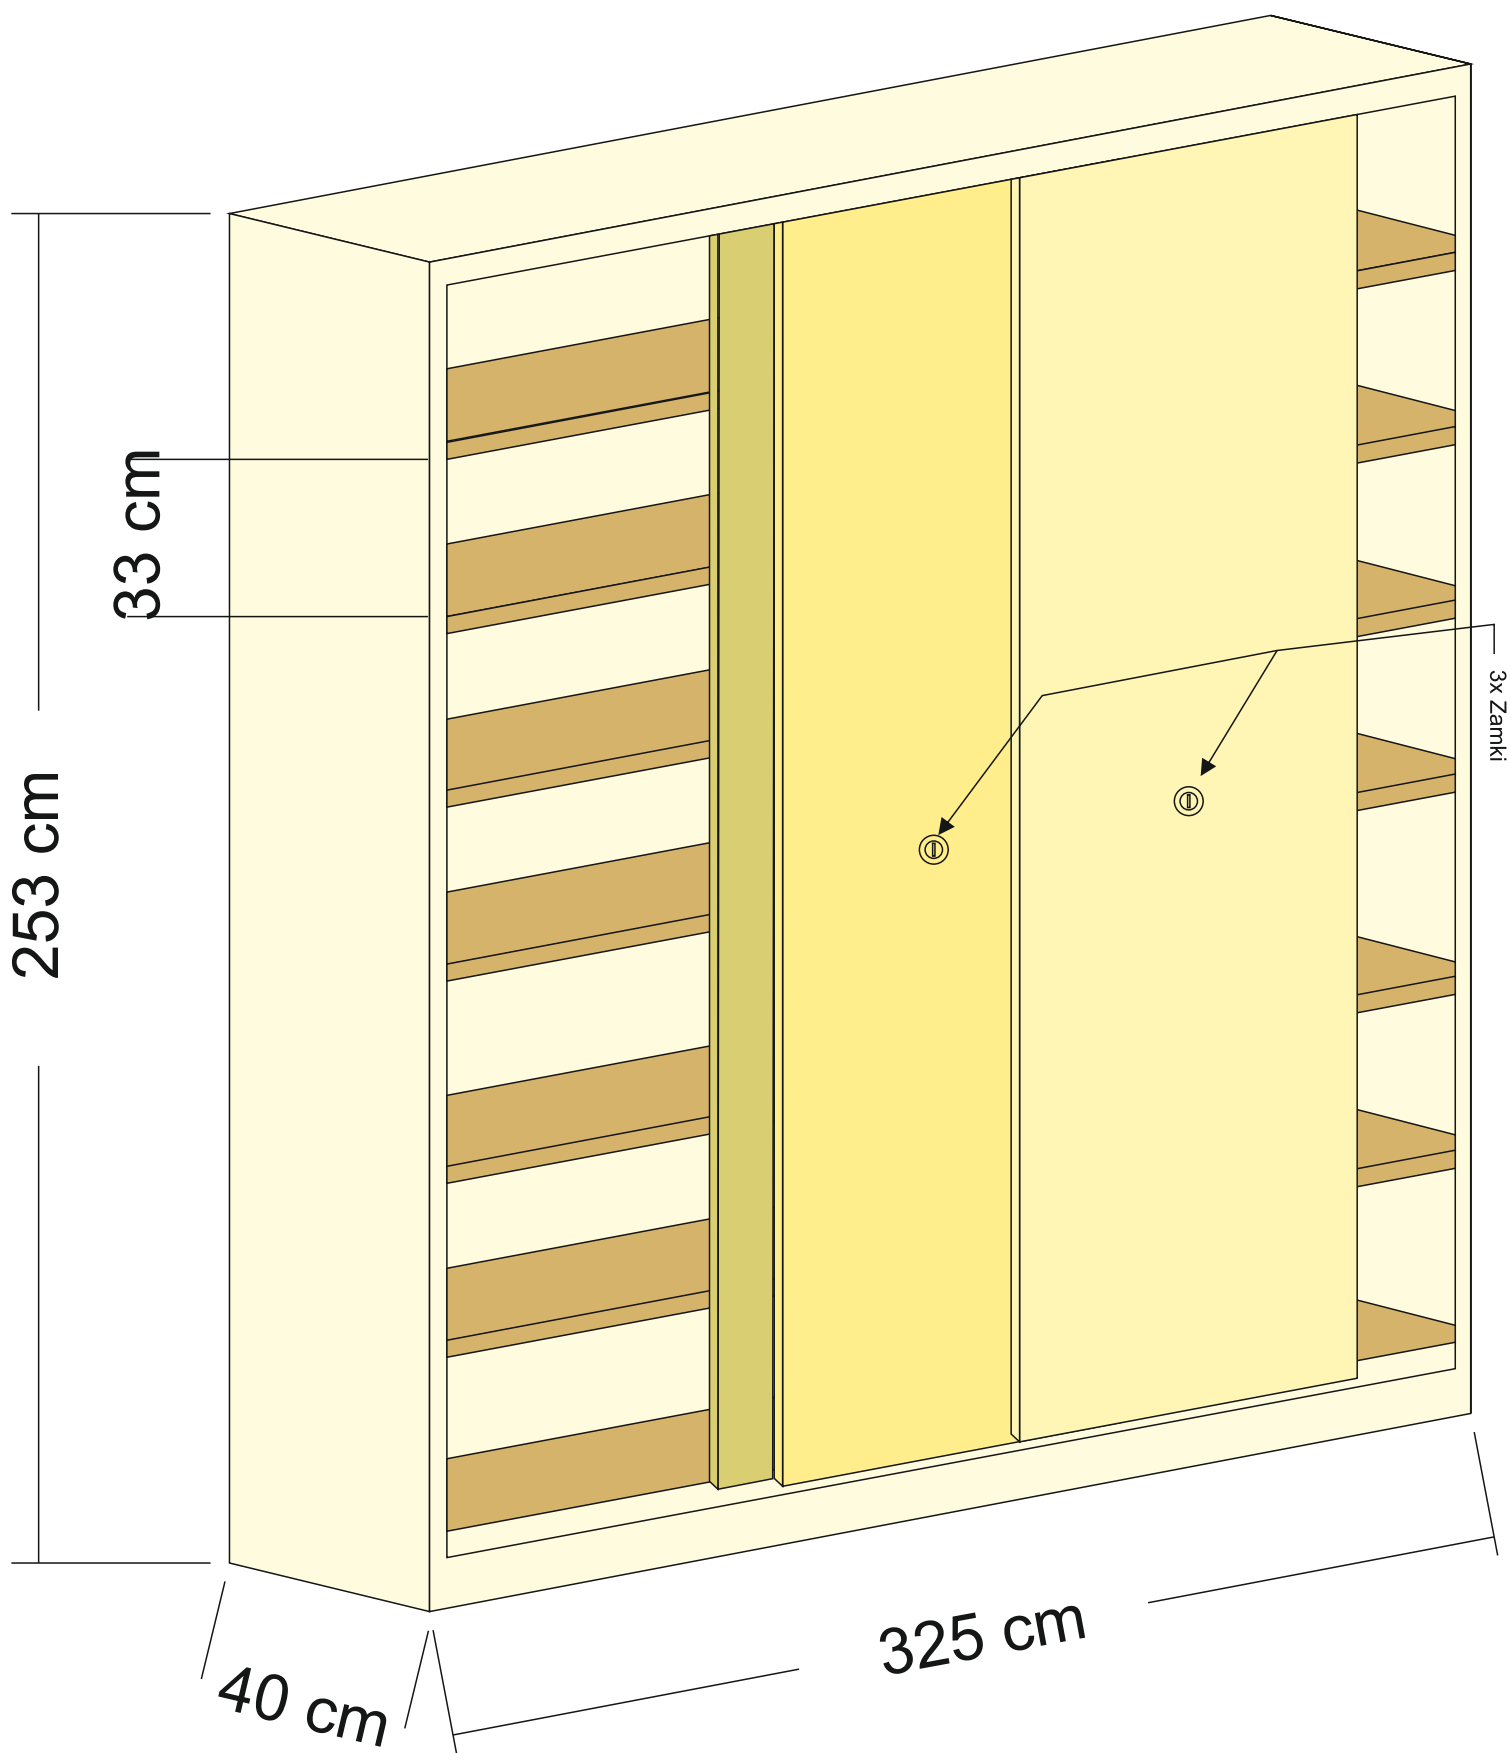

Szafa nr 1

Uwagi: płyta meblowa laminowana z doklejką PCV (łączna grubość płyty to 20mm), kolor: D2419 PR Dąb antyczny (z palety Krono lub równoważny), plecy pełne z płyty pilśniowej.

Szafa nr 2

Uwagi: płyta meblowa laminowana z doklejką PCV (łącznie grubość płyty to 20mm), kolor: D2419 PR Dąb antyczny (z palety Krono lub równoważny), plecy pełne z płyty pilśniowej.